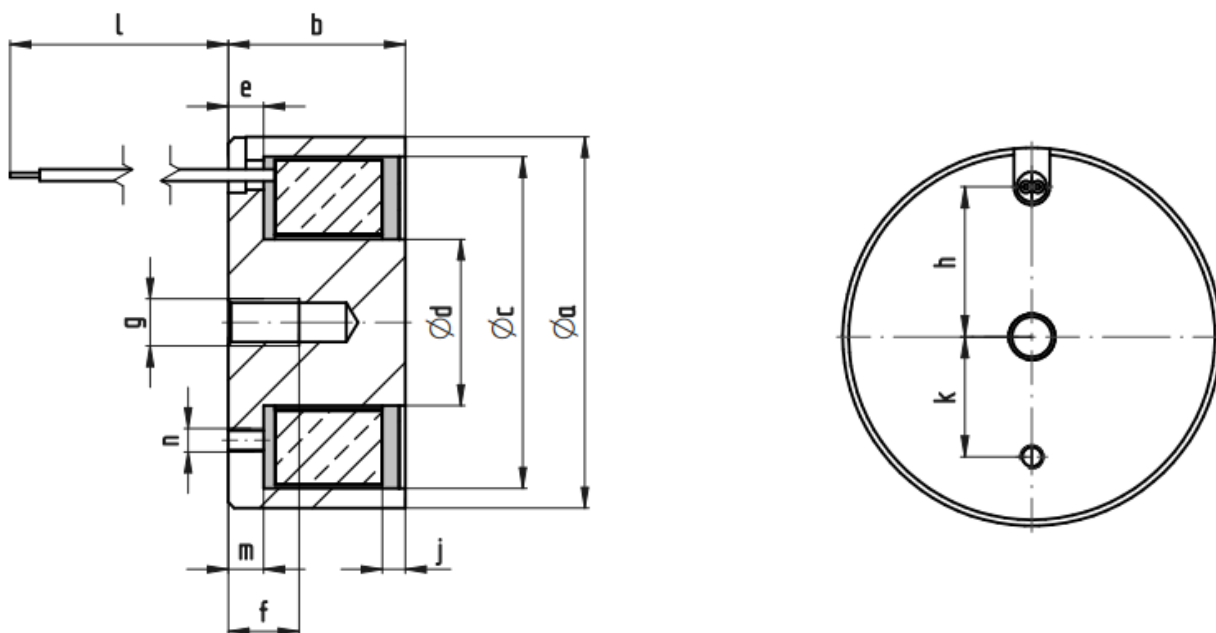

# TARTÓ ELEKTROMÁGNES

A tartó elektromágnesek egy tekercsből és egy fém magból állnak. A tekercsen átfolyó elektromos áram mágneses mezőt hoz létre a tartó elektromágnes magjában. Ezt a mágneses mezőt ferromágneses anyagokból készült tárgyak megtartására használják.

A tartó elektromágneseknek nagy tartóerejük van – elvégre egy 25 mm átmérőjű elektromágnes akár 14 kg-ot is elbír! Lehetőség van több elektromágnes használatára is, így nagyobb tartóerőt / teherbírást érhet el.